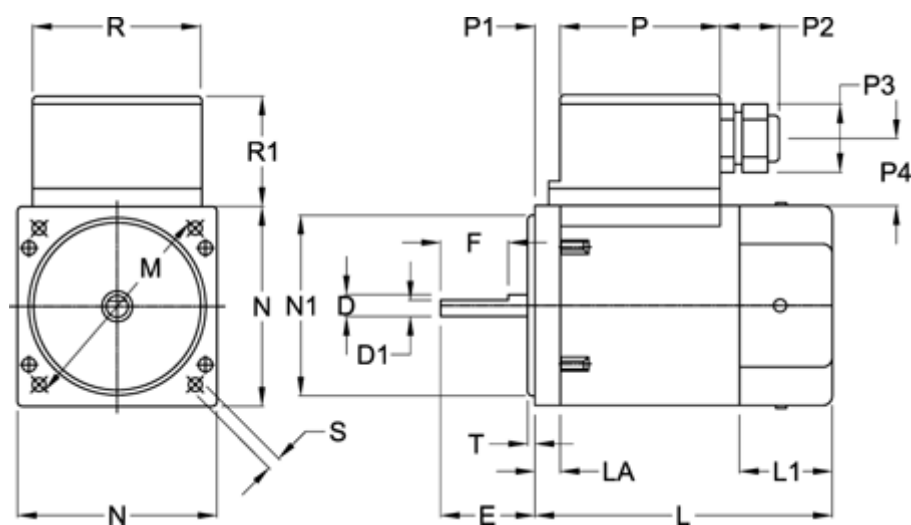

Varenummer: 7220800351461
 Beskrivelse: Induktionsmotor 8IF35S4CT 35W klemkasse
 1200om 1x220-240V 50HZ glat akse

Mål

D1 = 7	N = 80	R1 = 45.5
D Ø = 8	N1 Ø = 73	S = 4xØ5,5
E = 32	P = 53.5	T = 2
F = 20	P1 = 4	Vægt (kg) = 1.9
L = 100	P2 = 25	
L1 = 35	P3 = 27	
LA = 6.5	P4 = 27.5	
M Ø = 94	R = 55	